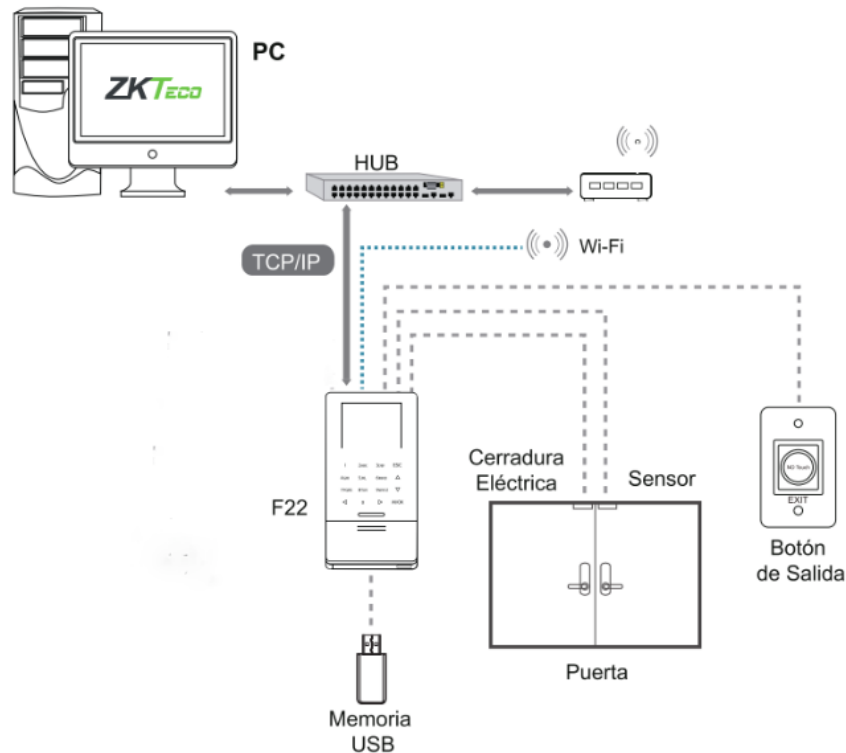

## TERMINAL F22

COMPATIBLE CON  
**WDMs**  
SUPPORT

F22 es una terminal biométrica ultradelgada para control de acceso y gestión de asistencia de empleados, integrado con sensor BioID y comunicación Wi-Fi, lo que en conjunto con su avanzado y veloz algoritmo, ofrece un gran, confiable y preciso rendimiento.

El F22 brinda una mejor experiencia con su teclado táctil y ofrece una gran flexibilidad para su instalación como dispositivo independiente o conectado a cualquier panel de control de acceso que soporte señal Wiegand estándar.

Cuenta con comunicaciones TCP/IP, RS485 y Wi-Fi para que el dispositivo pueda ser utilizado de acuerdo a diferentes necesidades.

- Pantalla TFT a color de 2.4 pulgadas y teclado táctil.
- Diseño ultradelgado y elegante.
- Funciones avanzadas de control de acceso.
- Wi-Fi estándar.
- Comunicación por TCP/IP, RS485, USB-Host.

CONTROL DE ASISTENCIA  
CONTROL DE ACCESO  
CCTV

CREENCIALIZACION  
RELOJES CHECADORES  
CONTROL VEHICULAR

- Entrada auxiliar con mayor flexibilidad para conectar con algún detector o interruptor de emergencia.