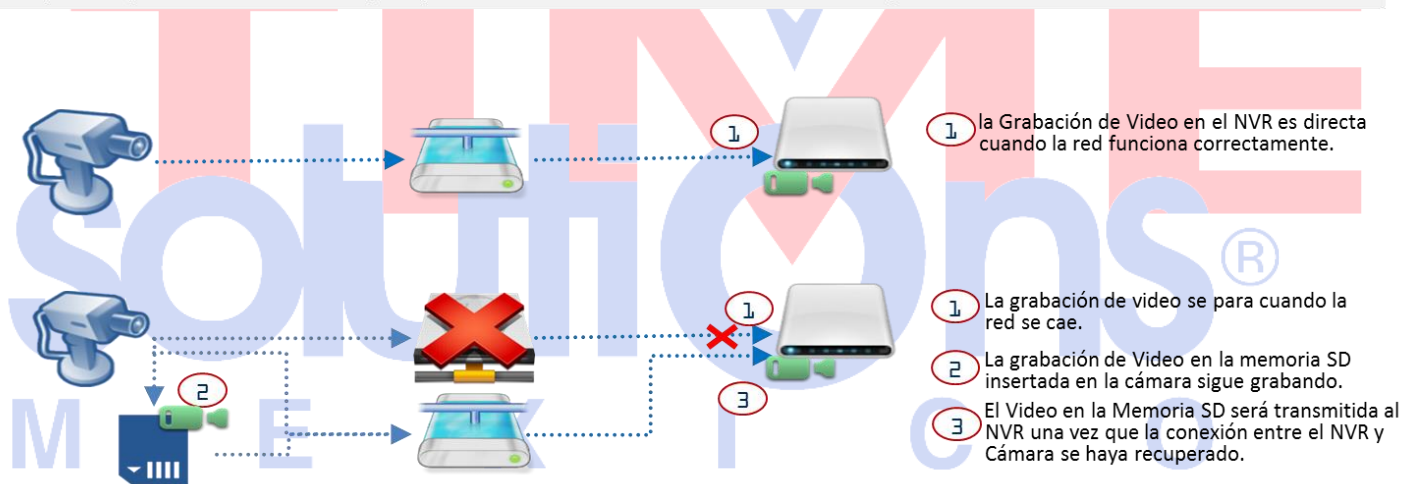

◆ ANR Si dentro de nuestro Sistema IP contamos con Cámaras IP con memoria SD, la grabación de las memorias SD pueden ser recuperadas por El NVR en caso de alguna perdida de la comunicación entre la cámara IP y el NVR.