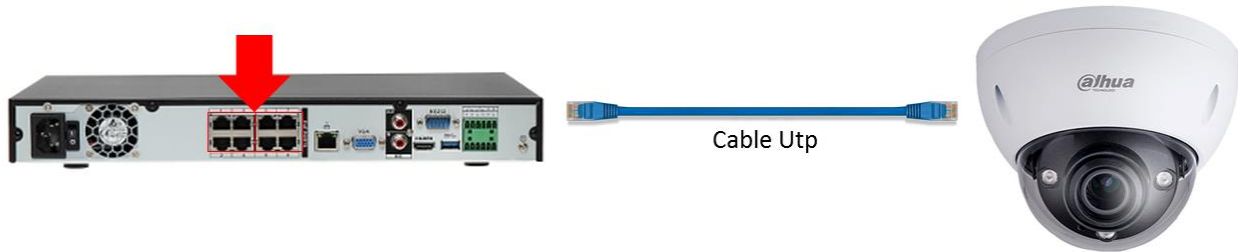

CONTROL DE ASISTENCIA
CONTROL DE ACCESO
CCTV

CREDENCIALIZACION
RELOJES CHECADORES
CONTROL VEHICULAR

Puertos POE.

Este equipo cuenta con 8 puertos POE estándar (IEEE802.3af/at), por lo que es capaz de enviar energía a las cámaras a través del mismo cable ethernet.