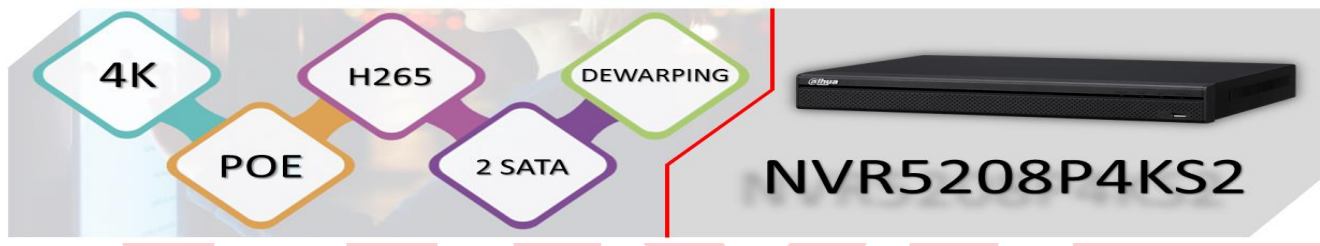

## DAHUA NVR5208P4KS2

NVR 8 CANALES IP 4K/ H265+/ RENDIMIENTO GRABACION 320 MBPS HASTA 12 MP/ 8 PUERTOS POE/ HDMI/ POS/ 2 SATA/ P2P/ DEWARPING

El NVR modelo NVR5208P4KS2 es un nvr de 8 canales de video aceptando cámaras de 12MP en cada uno de sus canales, cuenta con 8 puertos PoE para enviar energía a las cámaras a través del cable ethernet. El NVR cuenta con compresión de video H.265, este método de compresión tiene un ahorro de casi 50% de ancho de banda, permitiendo tener mayor almacenamiento, además incorpora 2 puertos sata para colocar dos discos duros con capacidad de hasta 8TB (no incluye discos). Una de las principales características de esta serie es el Dewarping con las cámaras Dahua Fisheye IP.

### Puertos POE.

Este equipo cuenta con 8 puertos POE estándar (IEEE802.3af/at), por lo que es capaz de enviar energía a las cámaras a través del mismo cable ethernet.

### Interfaz sata.

Este modelo cuenta con 2 interfaz sata para colocar en cada una de ellas un disco duro de hasta 8Tb para cada unidad de disco duro (discos no incluidos).

CONTROL DE ASISTENCIA  
CONTROL DE ACCESO  
CCTV

## Principales características:

- 8 Canales de Video 4K.
- Soporta Compresion Smart H.265+/H.265/Smart H.264+/H.264/MJPEG.
- Resolucion 12Mp/8Mp/6Mp/5Mp/4Mp/3Mp/1080P/ 720P/ D1.
- Soporta Resolución Ultra HD 4K (3840 x 2160).
- Soporta 2 Discos Duros de Hasta 8 TB por Disco.
- Tasa de Grabacion 320 Mbps.
- 8 Puertos POE (IEEE802.3af/at).
- Maximo 25.5W para un solo puerto, 130W en total
- 1 HDMI/ 1 VGA Salida de Video Simultanea.
- 4 Entradas de Alarma.
- 2 Salidas de Alarma.
- 2 Puerto USB (1 USB2.0, 1 USB2.0).
- RS232, RS485.
- 1 Puerto RJ45 (10/100/1000Mbps).
- Dimensiones 1U, 375mm×327.5mm×53mm.
- Peso Neto 2.6 kg (sin Disco Duro).
- Fuente de Alimentacion AC 100~240V, 50/60 Hz.
- Consumo de Energia 14.5 Watts (sin disco).