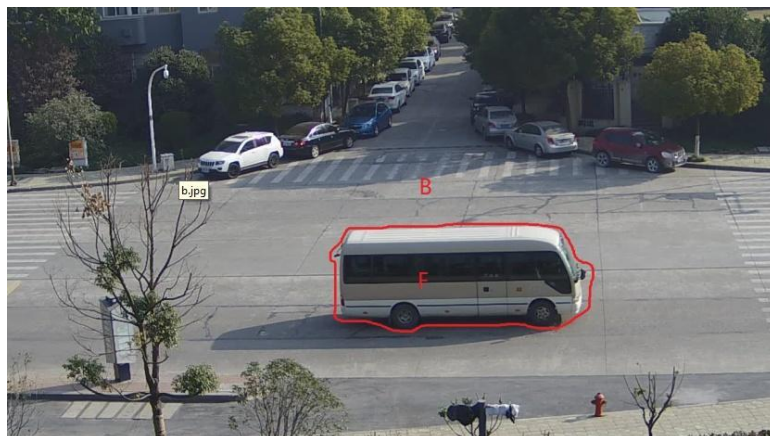

¿Cómo?

H.265 + toma una imagen de un entorno estable, lo utiliza como marco de fondo y se centra sólo en los objetos en movimiento. Cuando hay una interrupción en el área de vigilancia, H265 + toma la imagen del objeto en movimiento y lo utiliza como marco de referencia. Si el objeto sigue moviéndose, el sistema sólo agrega datos de objetos en movimiento.